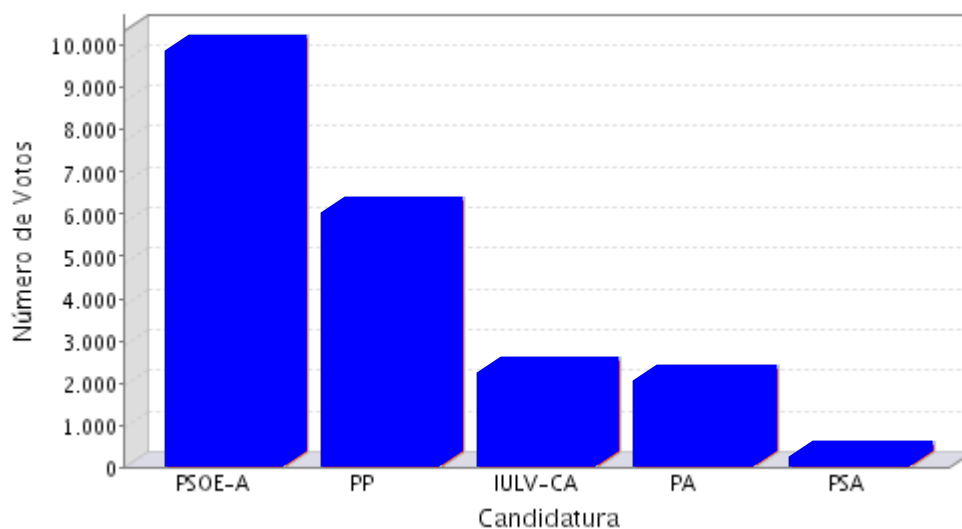

Antequera

Municipales 2003

Censo	33424
Abstenciones	11725
Votos emitidos	21699
Votos nulos	116
Votos válidos	21583
Votos en blanco	192
Votos a candidatura	21391

Candidatura	Votos
Partido Socialista Obrero Español de Andalucía (PSOE-A)	10217
Partido Popular (PP)	6250
Izquierda Unida, LV Convocatoria por Andalucía (IULV-CA)	2297
Partido Andalucista (PA)	2098
Partido Socialista de Andalucía (PSA)	221